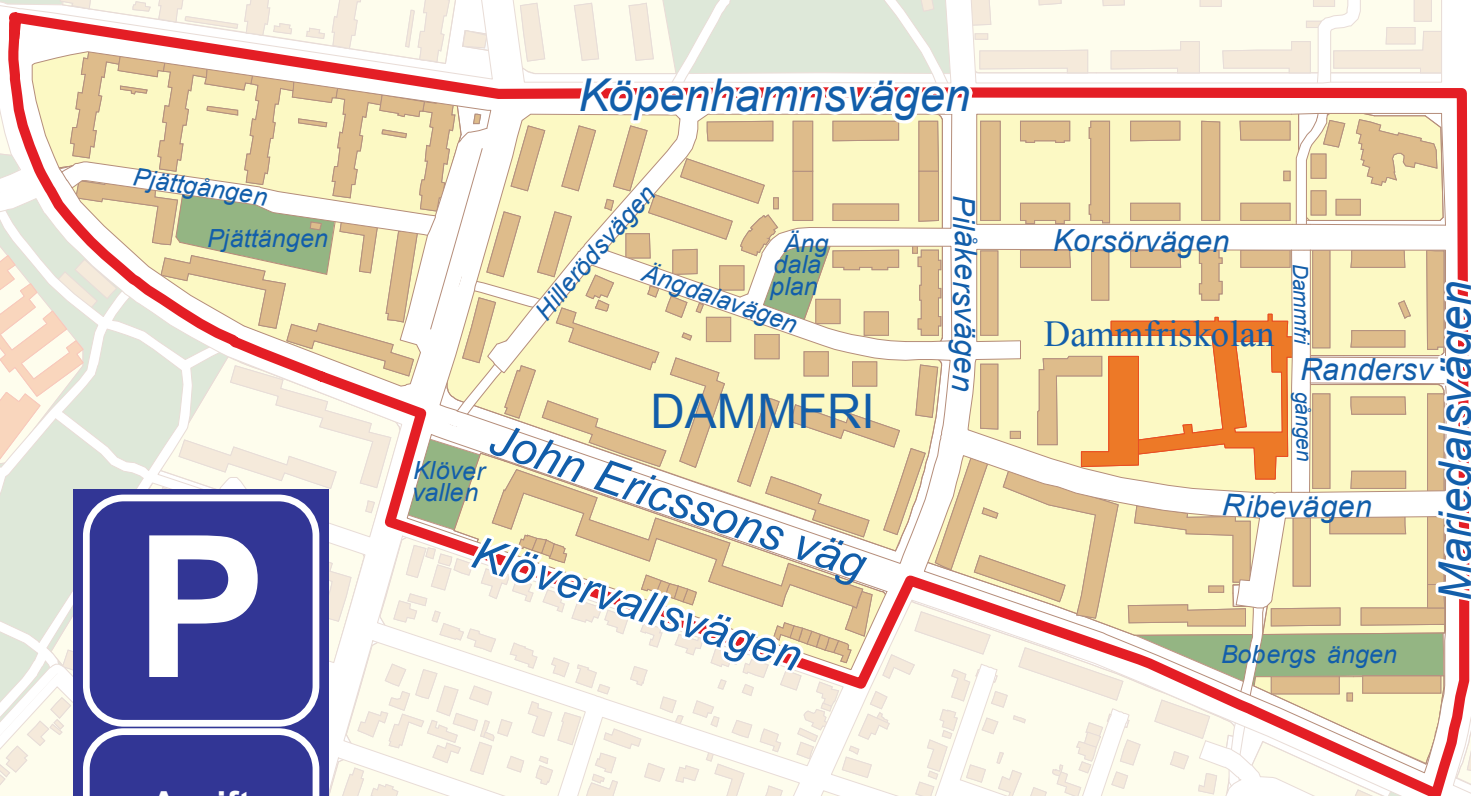

Malmö stad

Boendebiljett

© Malmö stadsbyggnadskontor 2016

P

Avgift
9-18
Grön biljett

Boende
GK-T

Inom markerat område kan du parkera med boendebiljett där det finns en vit tilläggs skylt märkt **Boende GK-T**

Dammfri

Boendeparkering

Malmö stad