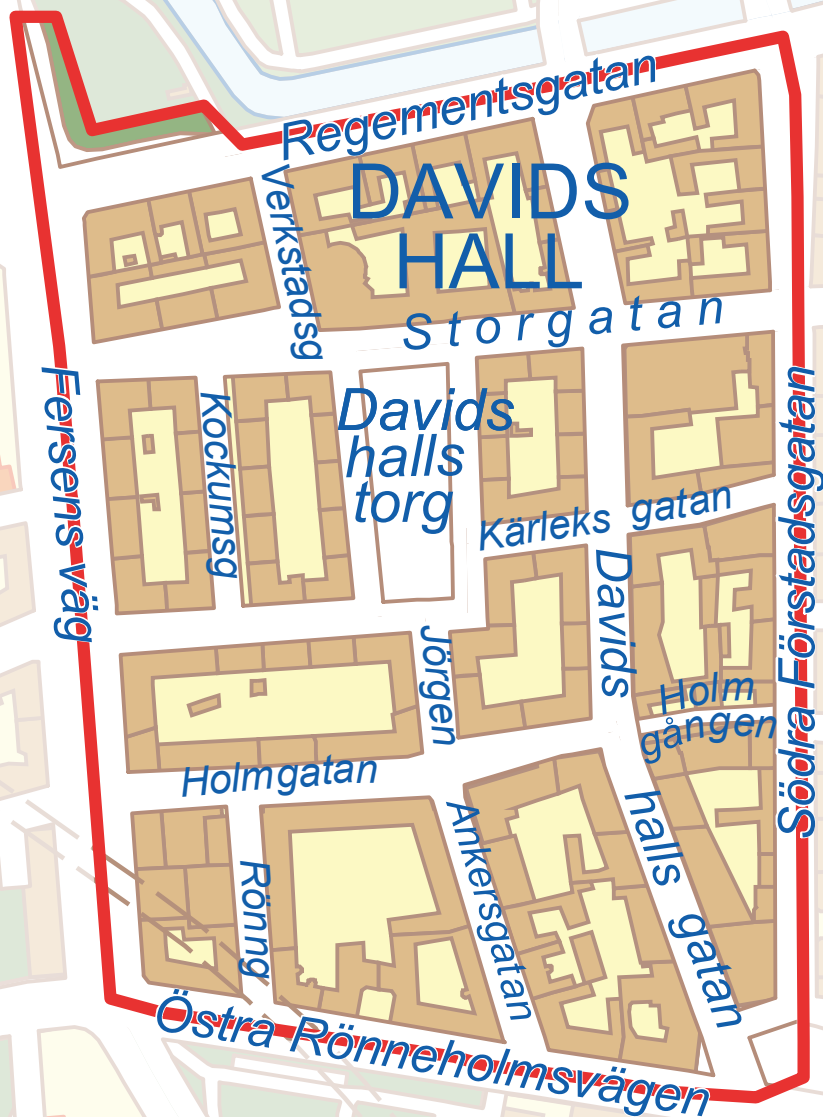

Malmö stad

Boendekområde

© Malmö stadsbyggnadskontor 2016

Inom markerat område kan du parkera med boendebiljett där det finns en vit tilläggs skylt märkt **Boende GK-B**

# Davidshall