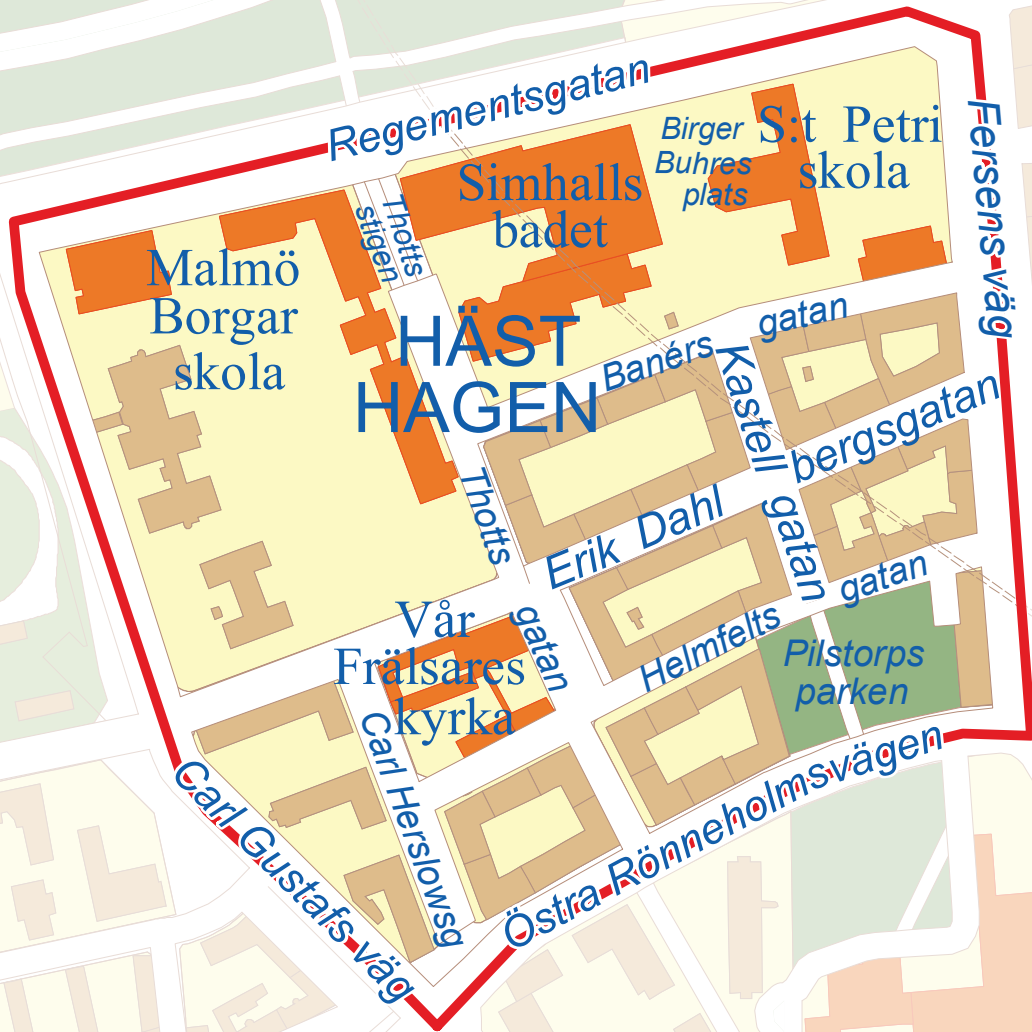

Malmö stad

Boendeområde

© Malmö stadsbyggnadskontor 2016

Inom markerat område kan du parkera med boendebiljett där det finns en vit tilläggs skylt märkt **Boende GK-E**

# Hästhagen