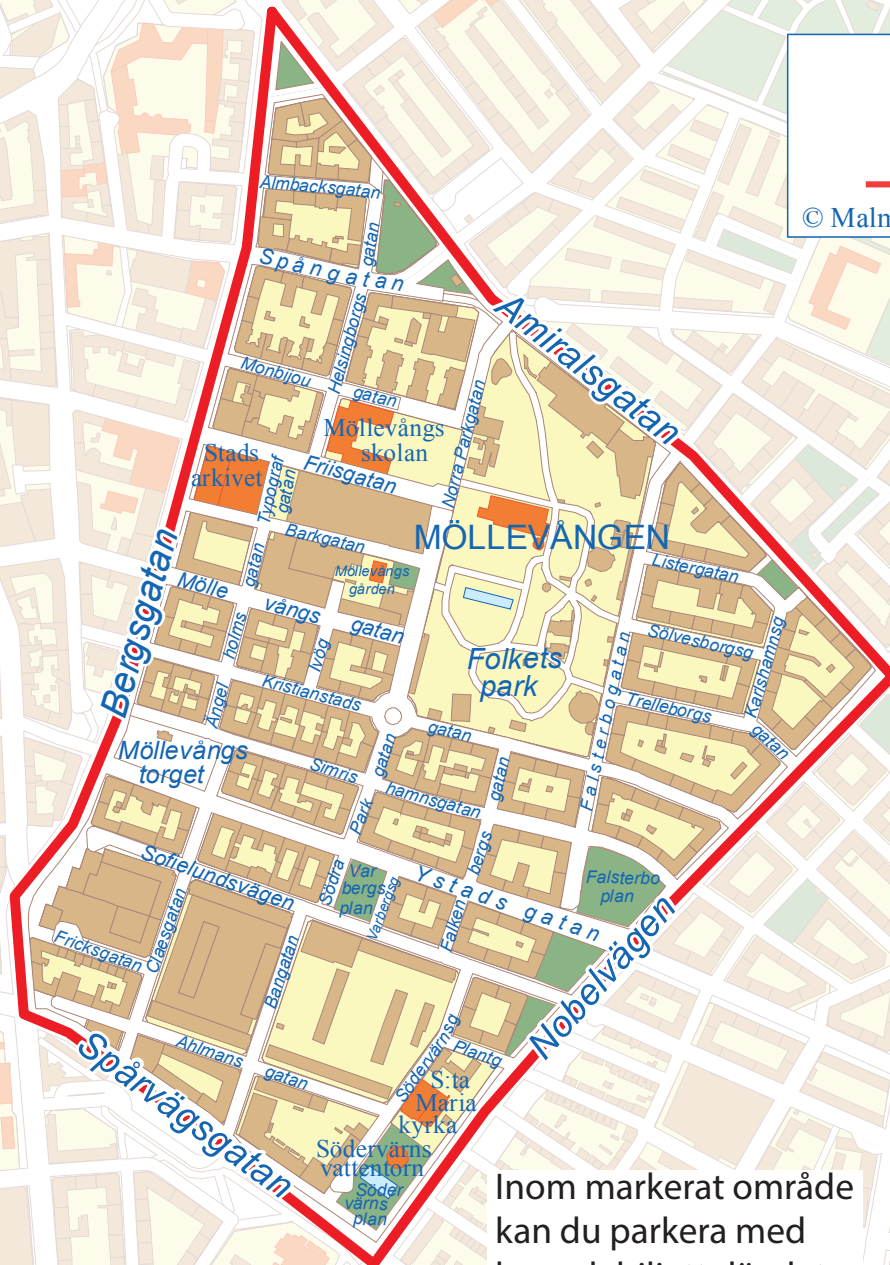

Malmö stad

Boendeområde

© Malmö stadsbyggnadskontor 2016

Avgift
9-18
(9-16)
Röd, Vit & Grön
biljett

Boende
GK-C

Inom markerat område kan du parkera med boendebiljett där det finns en vit tillägsskylt märkt **Boende GK-C**

Möllevången

Boendeparkering

Malmö stad