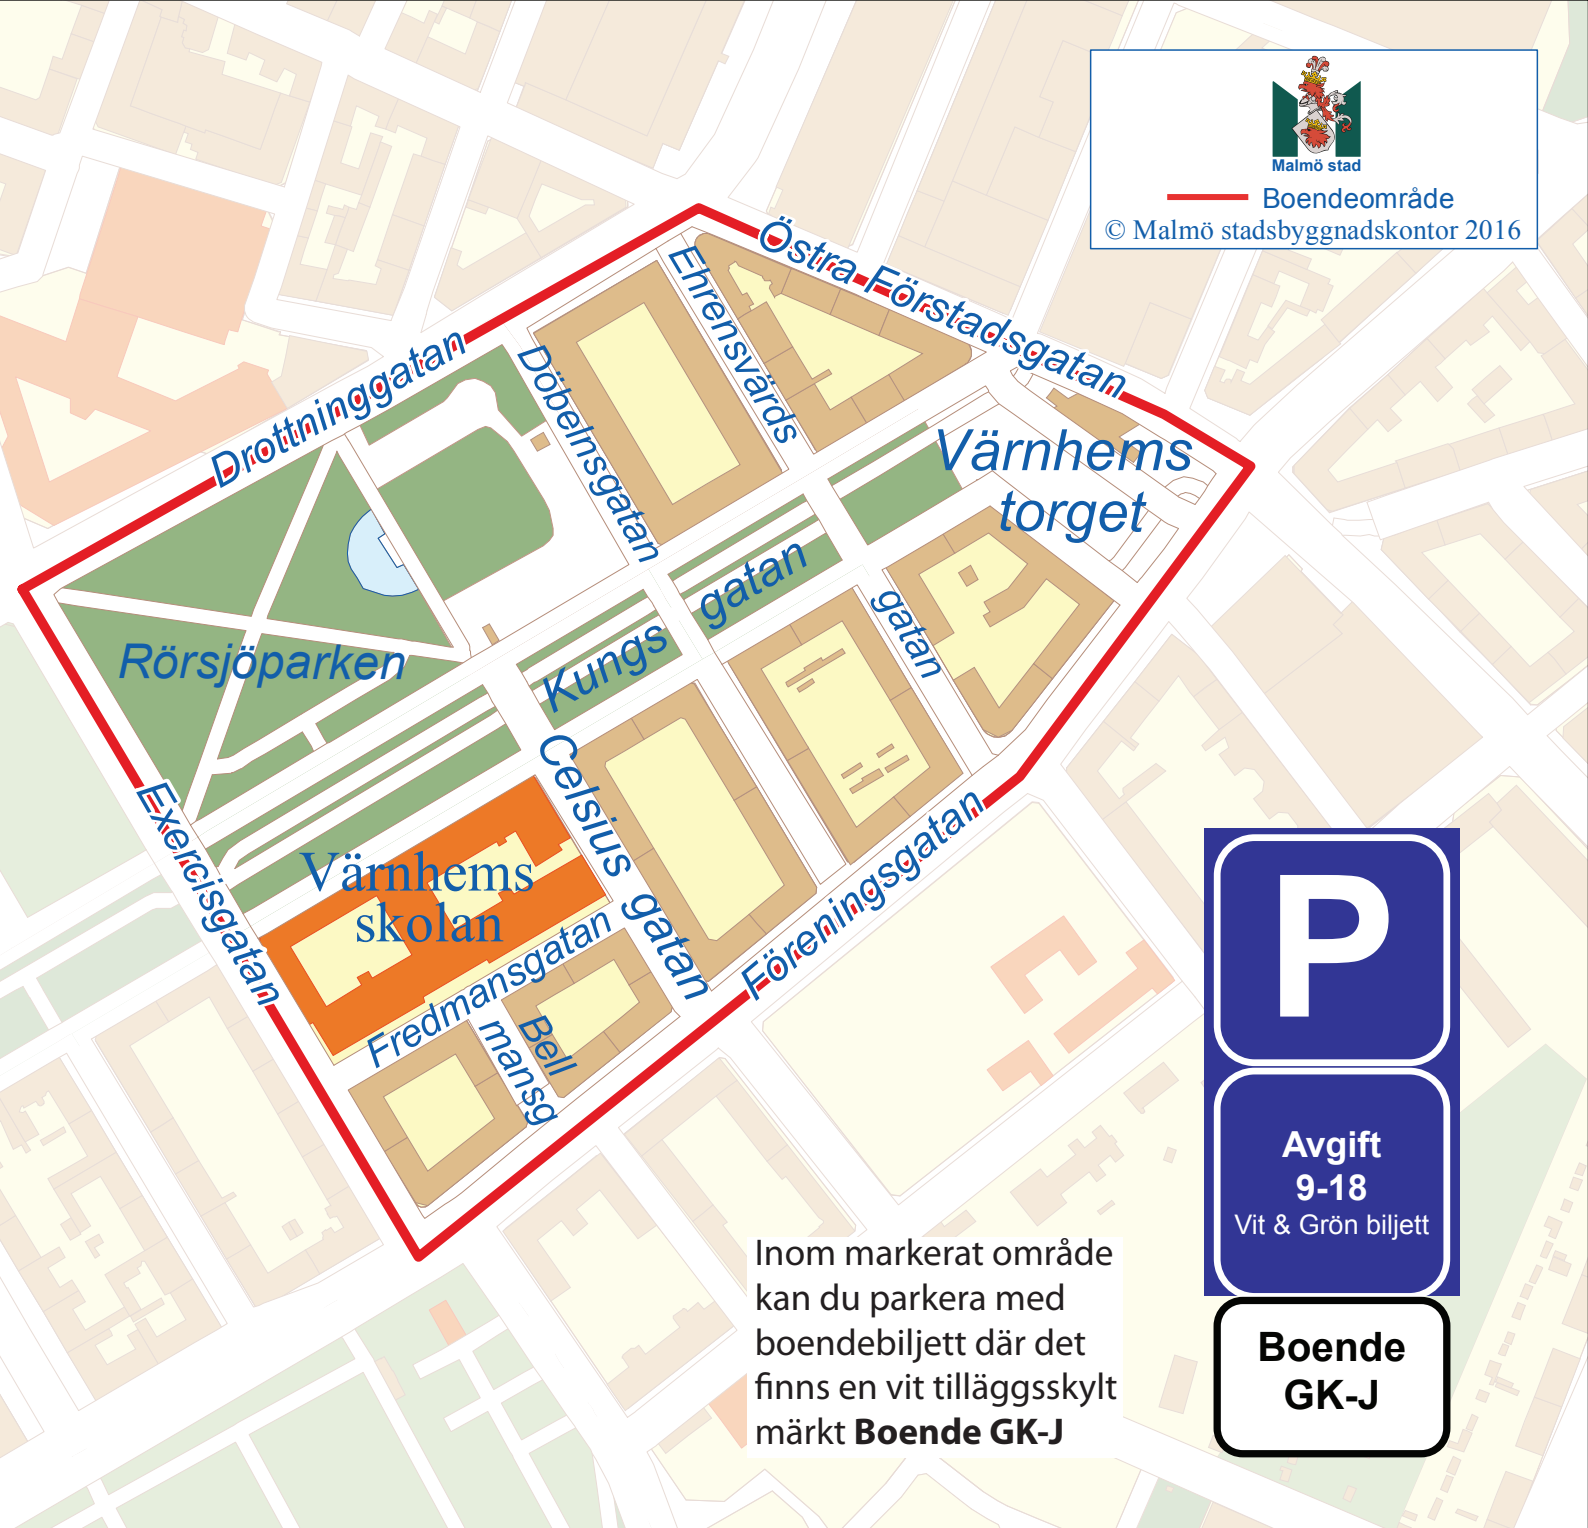

Malmö stad

Boendebiljett

© Malmö stadsbyggnadskontor 2016

P

Avgift
9-18
Vit & Grön biljett

Boende
GK-J

Inom markerat område kan du parkera med boendebiljett där det finns en vit tillägsskylt märkt **Boende GK-J**

Rörstaden

Boendeparkering

Malmö stad