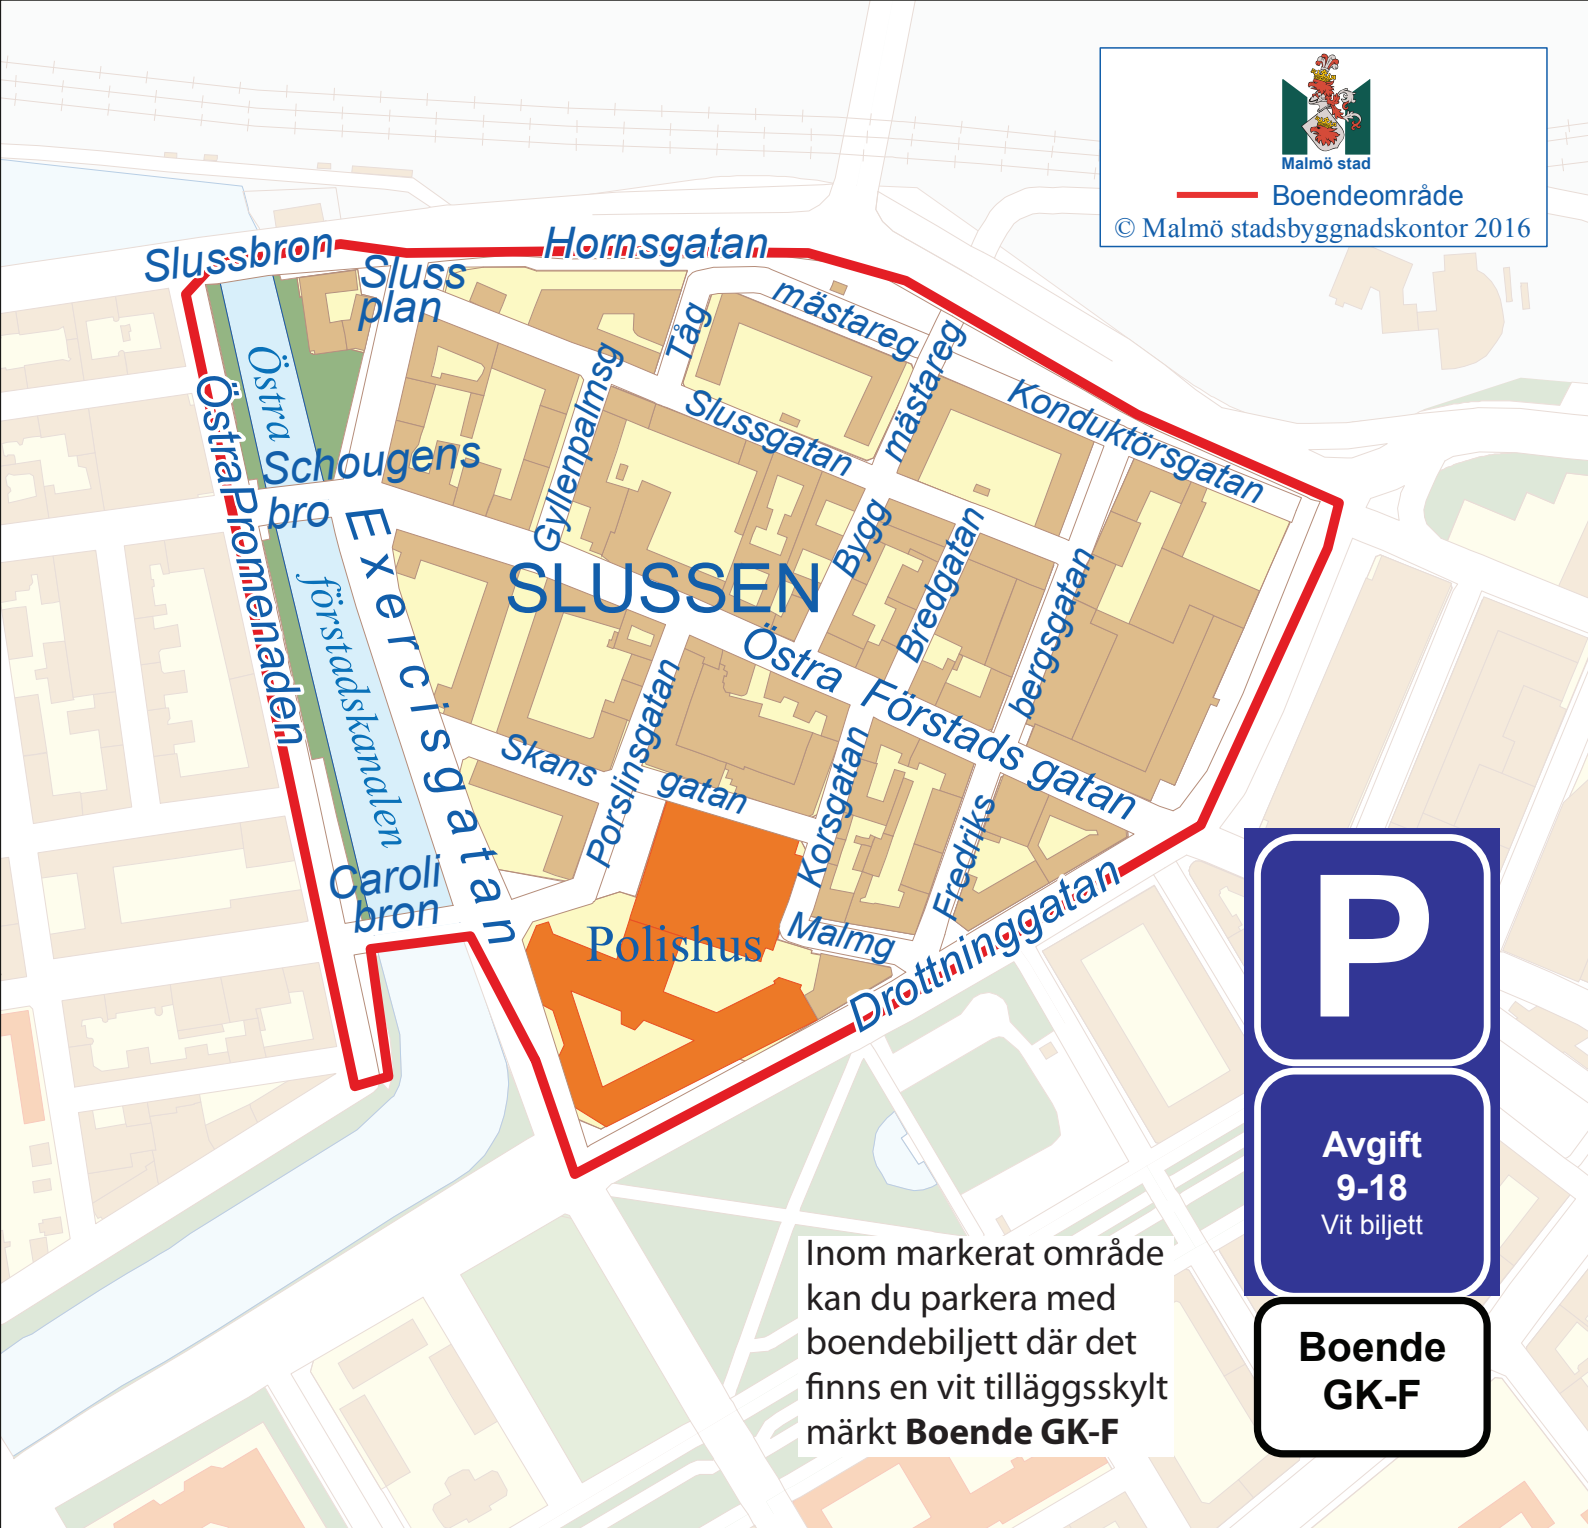

Malmö stad

Boendeområde

© Malmö stadsbyggnadskontor 2016

Inom markerat område kan du parkera med boendebiljett där det finns en vit tilläggs skylt märkt **Boende GK-F**

P

Avgift
9-18
Vit biljett

**Boende
GK-F**

Slussen

Boendeparkering

Malmö stad