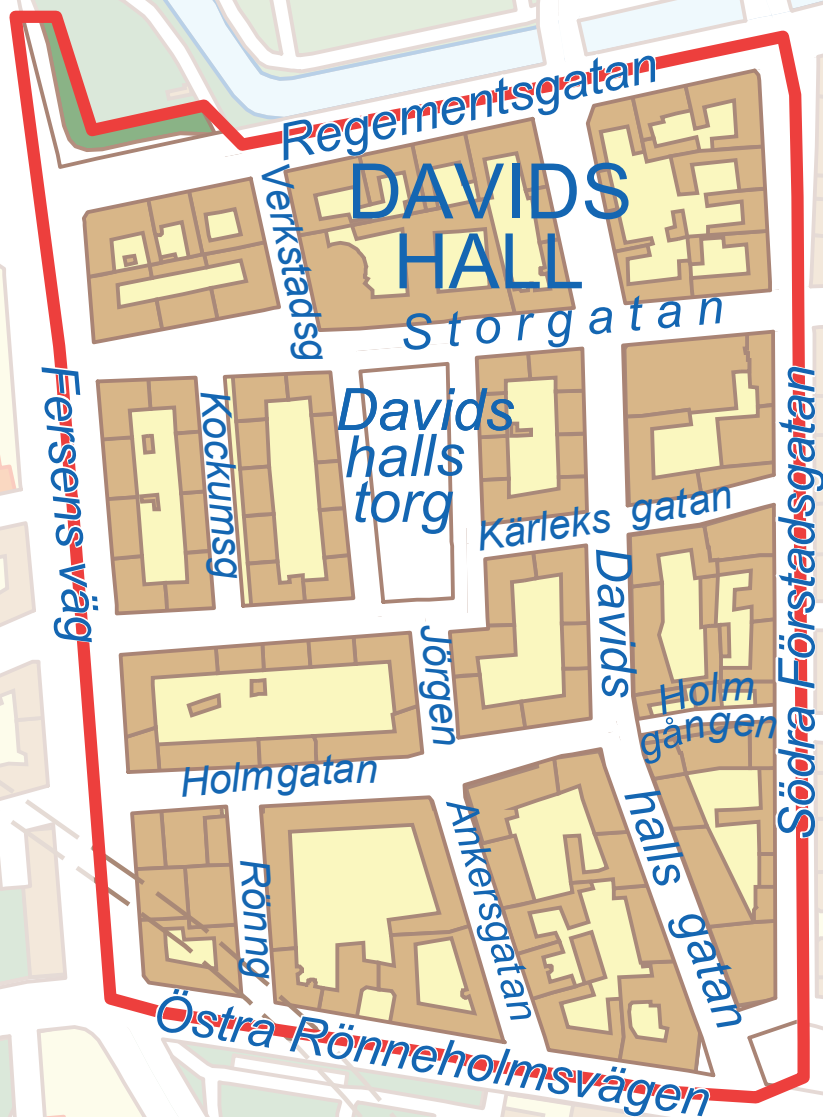

Malmö stad

Boendekområde

© Malmö stadsbyggnadskontor 2016

Inom markerat område kan du parkera med boendebiljett där det finns en blå tillägsskylt märkt **Boende GK-B**

Davidshall

Boendeparkering

Malmö stad