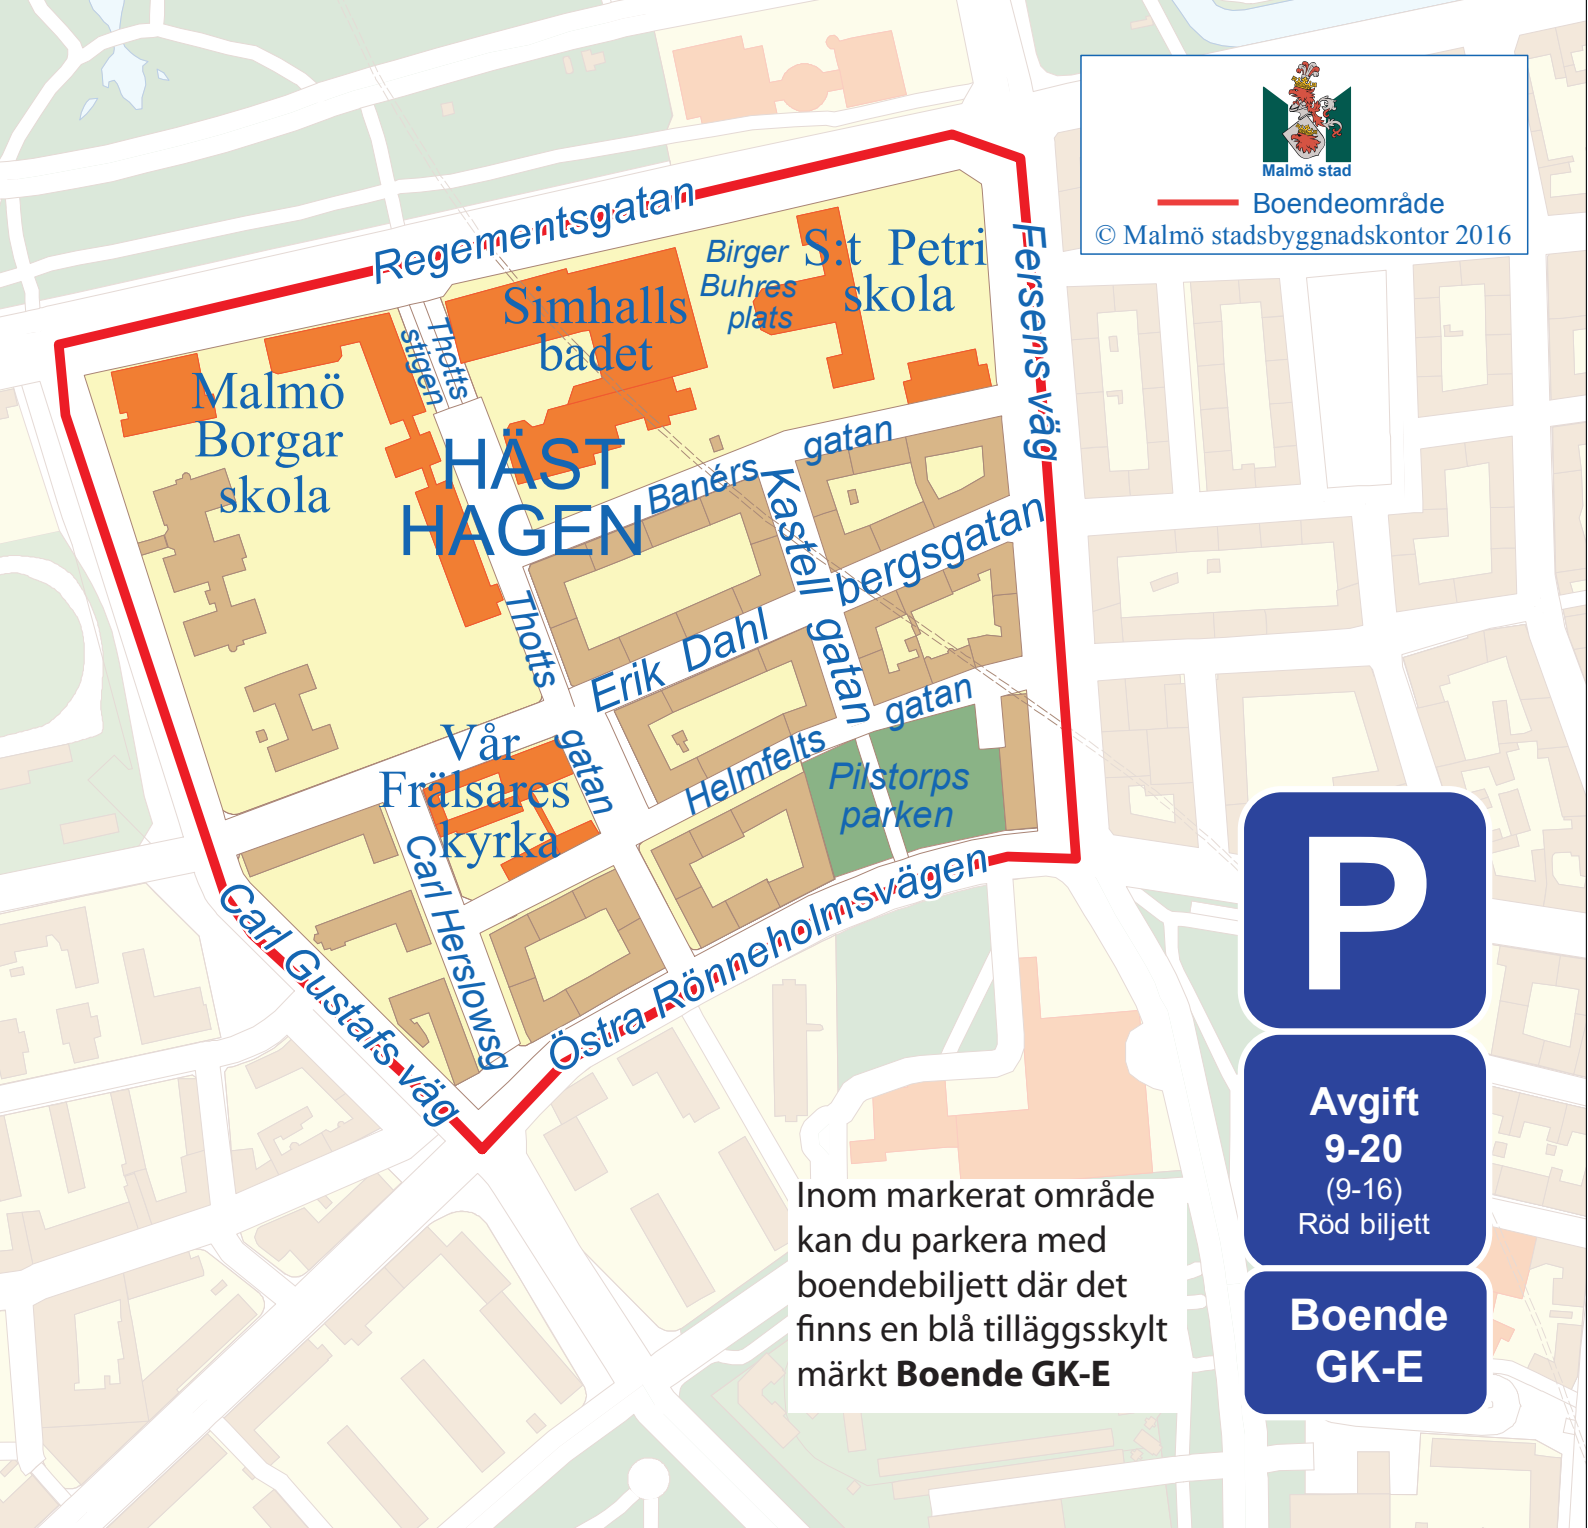

Malmö stad

Boendeområde

© Malmö stadsbyggnadskontor 2016

Avgift  
9-20  
(9-16)  
Röd biljett

Boende  
GK-E

Inom markerat område kan du parkera med boendebiljett där det finns en blå tillägsskylt märkt **Boende GK-E**

# Hästhagen

## Boendeparkering

Malmö stad