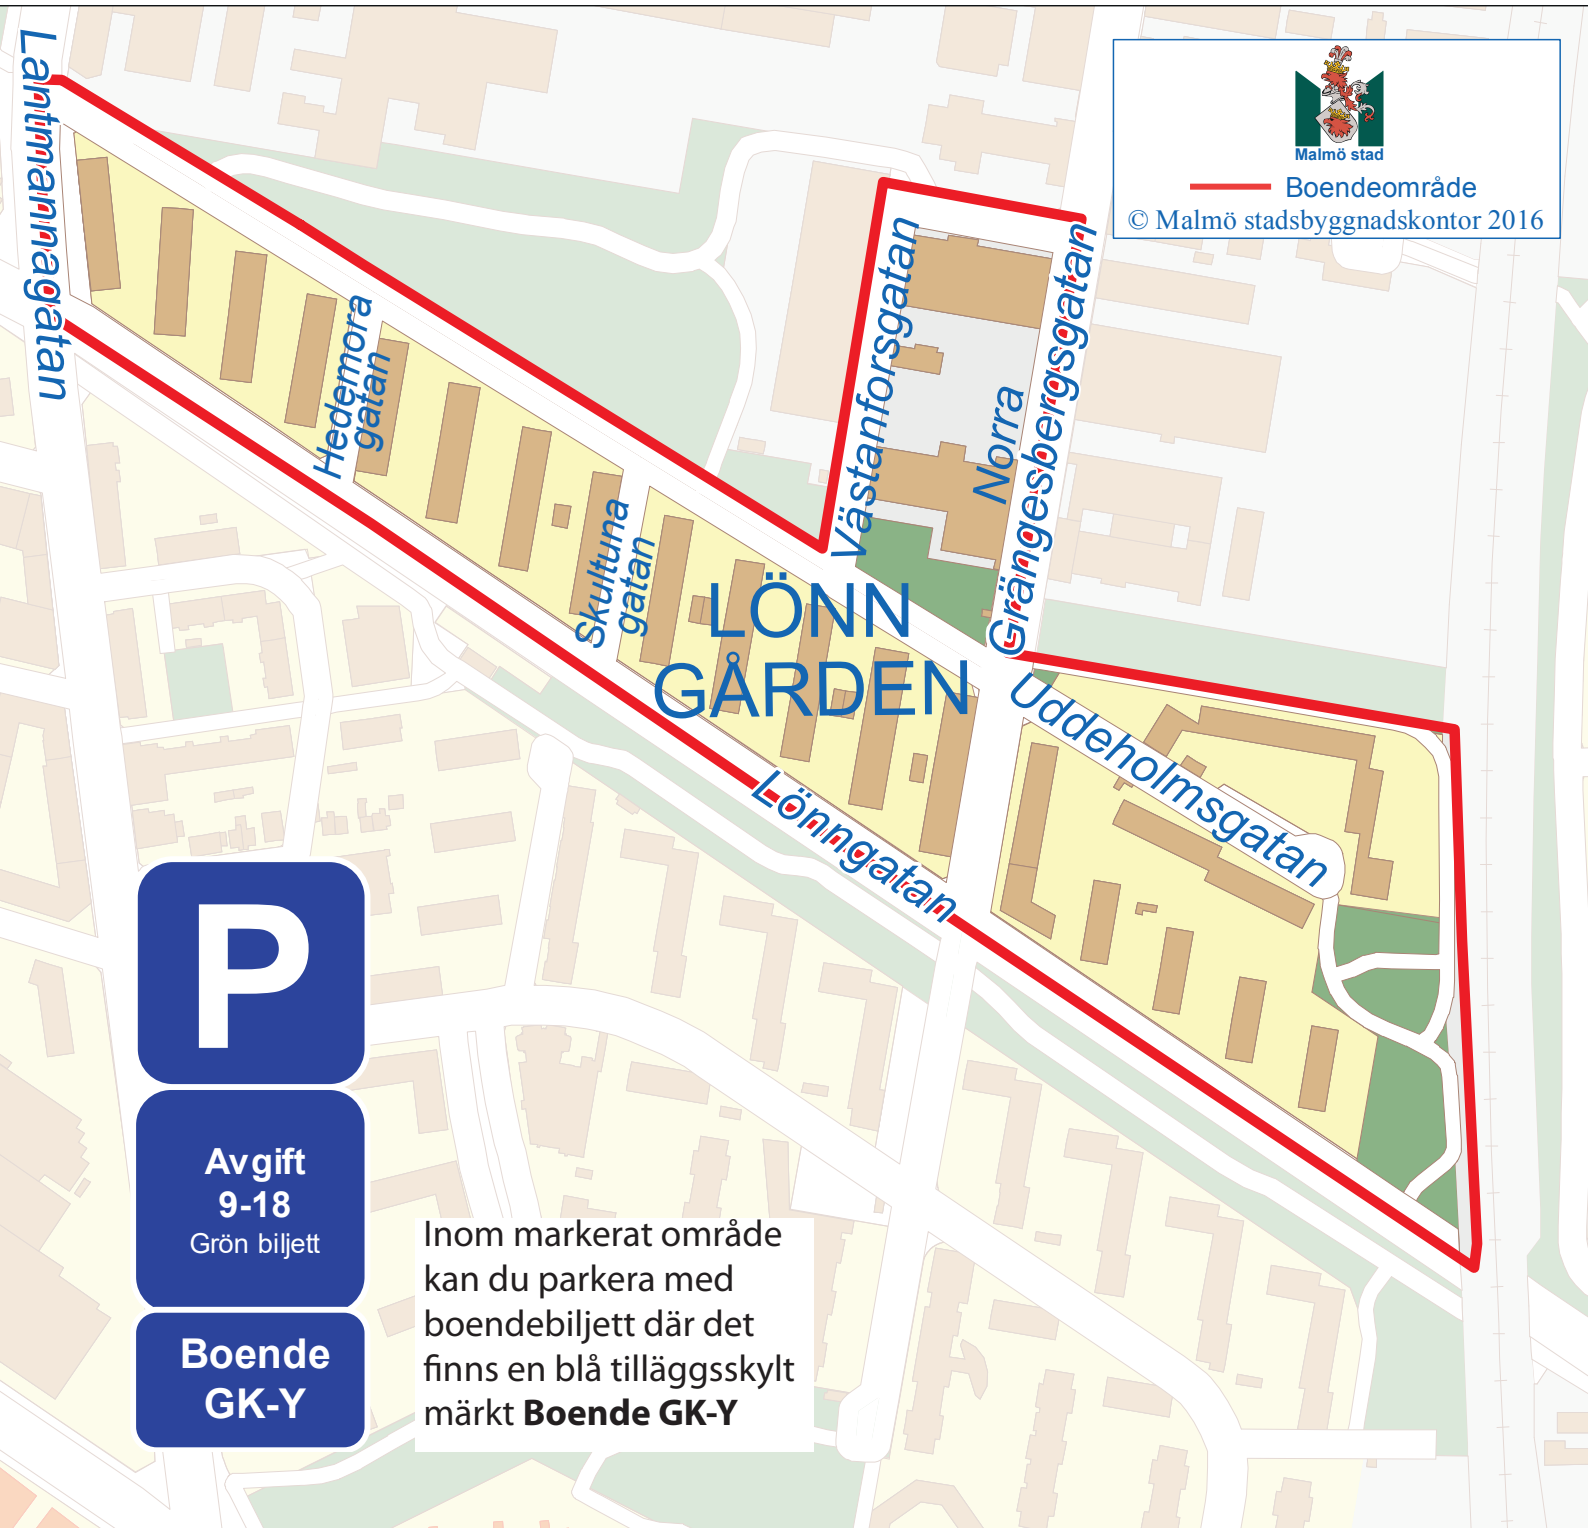

Malmö stad

Boendeområde

© Malmö stadsbyggnadskontor 2016

Avgift
9-18

Grön biljett

Boende
GK-Y

Inom markerat område
kan du parkera med
boendebiljett där det
finns en blå tillägsskylt
märkt **Boende GK-Y**

Lönngården

Boendeparkering

Malmö stad