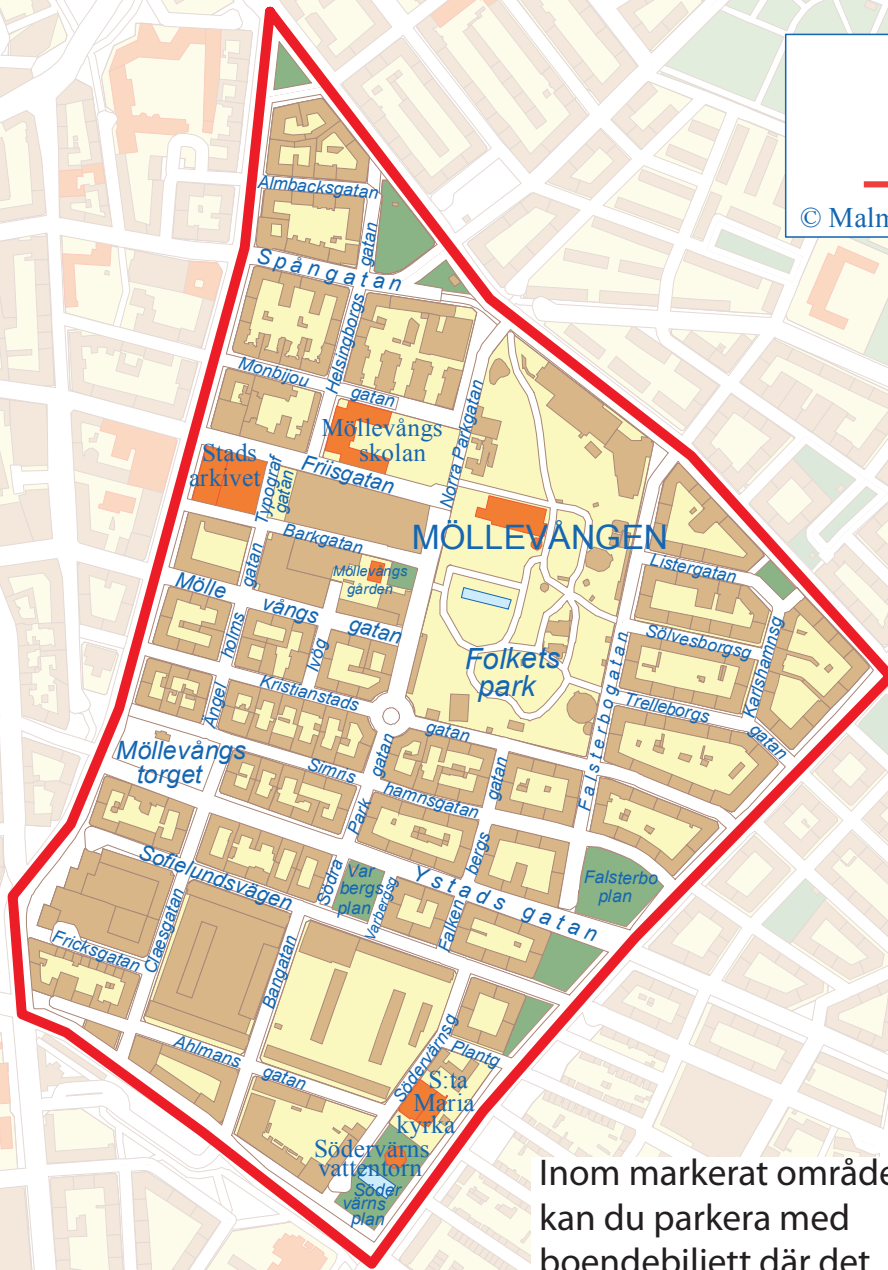

Malmö stad

Boendeområde

© Malmö stadsbyggnadskontor 2016

Avgift
9-20
(9-16)
Röd & vit biljett

Boende
GK-C

Inom markerat område kan du parkera med boendebiljett där det finns en blå tilläggs skylt märkt **Boende GK-C**

Möllevången

Boendeparkering

Malmö stad