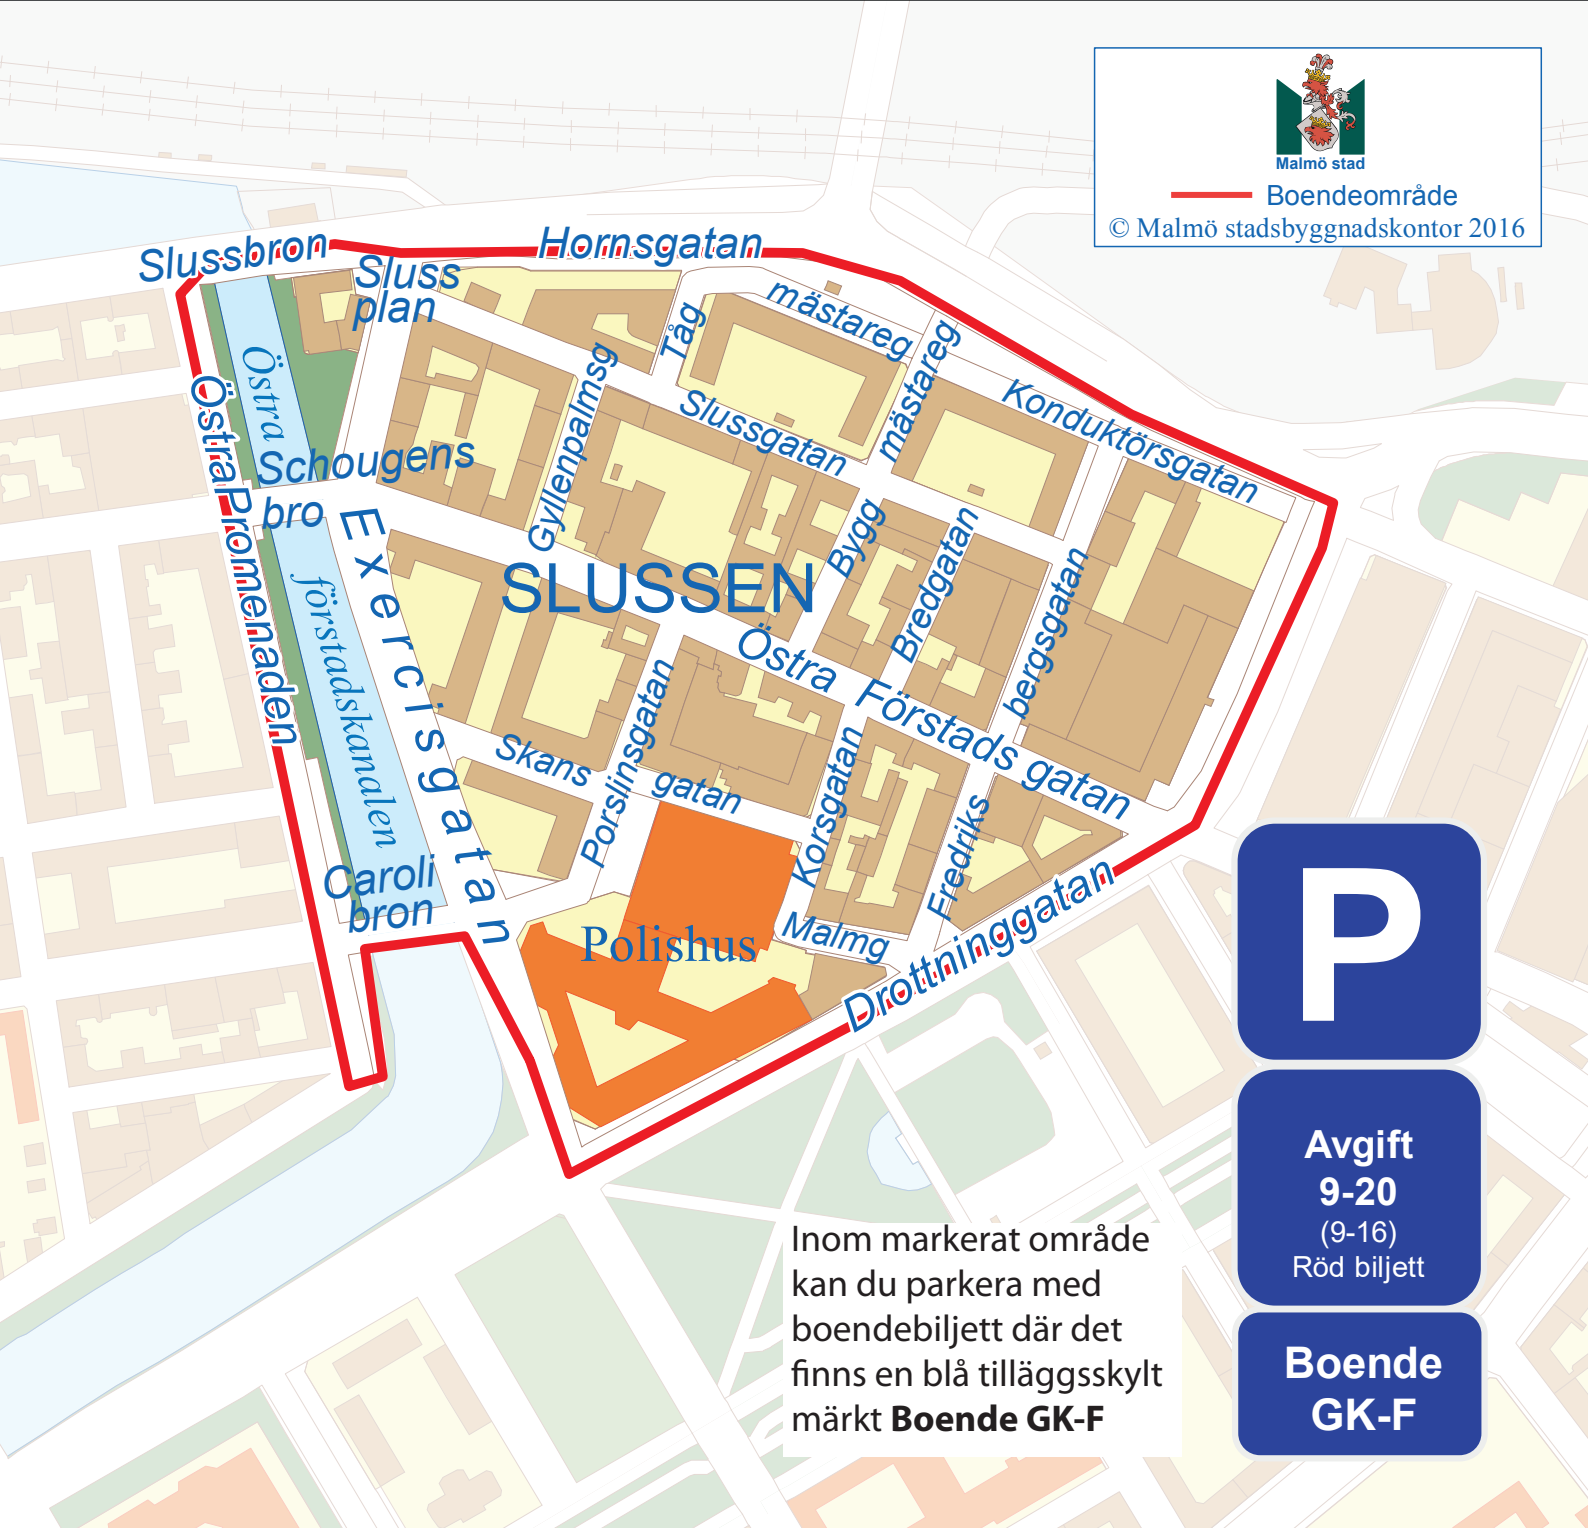

Malmö stad

Boendeområde

© Malmö stadsbyggnadskontor 2016

Slussen

Boendeparkering

Malmö stad